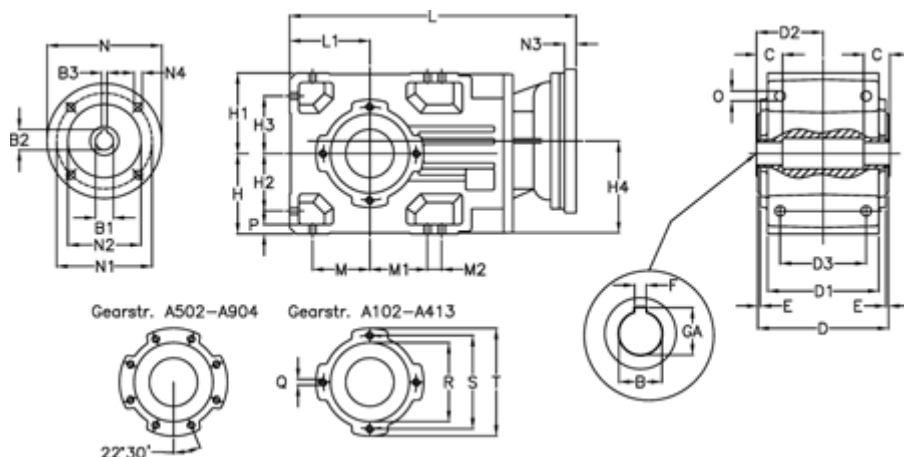

Varenummer: 29600404514245

Beskrivelse: Keglehjulsgear A412UH40-45,1-P112B5

Mål

B	= 40	D2 = 93.0	H3 = 80.0	N1 = 215	S = 165
B1	= 28	D3 = 120	H4 = 129.5	N2 = 180	T = 200
B2	= 31.3	E = 3.5	L = 404.5	N3 = -	
B3	= 8	F = 12	L1 = 112	N4 = M12x16	
Betegnelse	= A412UH40-xx-P112 B5	GA = 43.5	M = 80.0	O = 14.0	
C	= 93	H = 112	M1 = 80.0	P = 13	
D	= 182	H1 = 112	M2 = 20	Q = M12x19	
D1	= 155	H2 = 80.0	N = 250	R = 130	